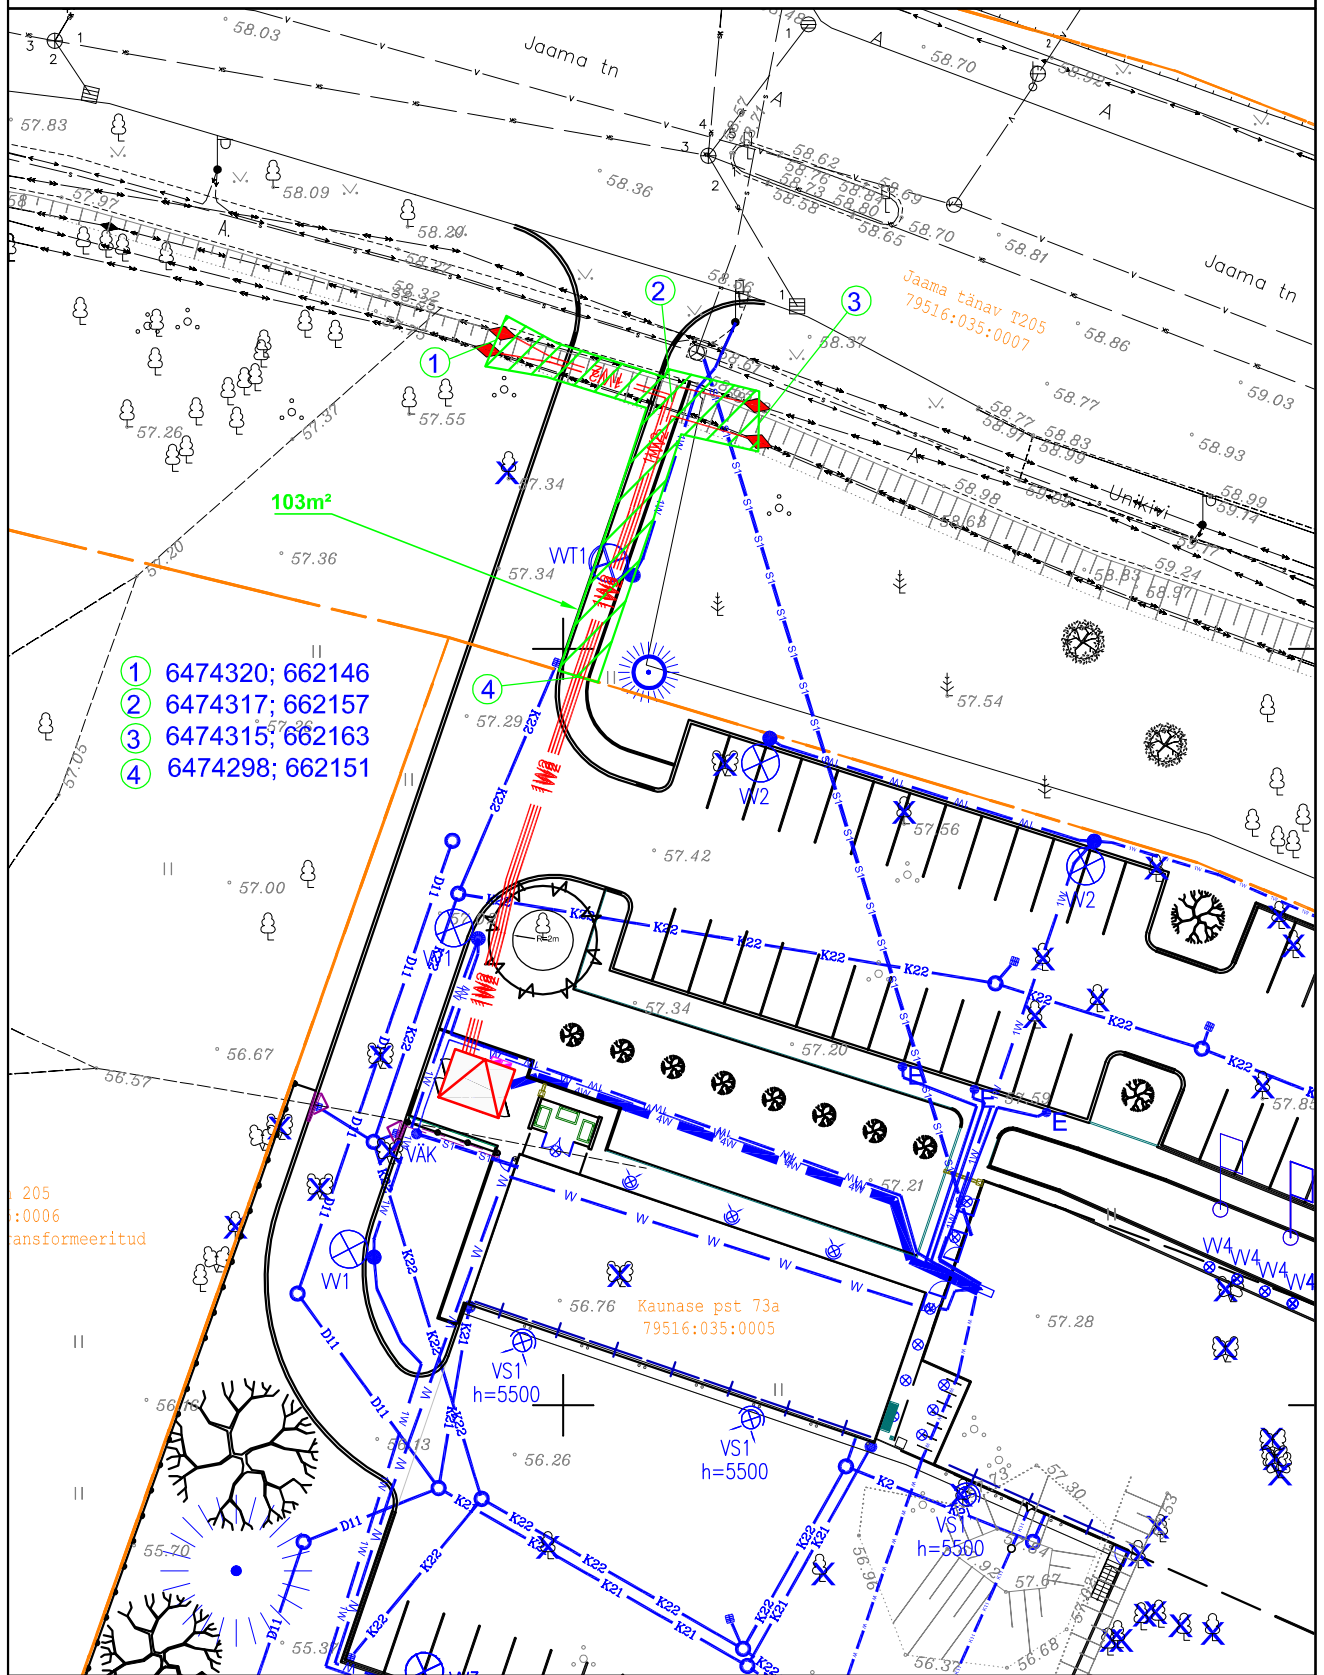

Kasutusõigusega koormatava maa-ala asendiplaan Tartu linnas  
Jaama tänav T205

- ① 6474320; 662146
- ② 6474317; 662157
- ③ 6474315; 662163
- ④ 6474298; 662151

205  
:0006  
ansformeeritud

Kaunase pst 73a  
79516:035:0005

Tingmärgid

-  projekteeritud alajaam
-  projekteeritud 10 kV maakaabelliin
-  projekteeritud liitumiskilp
-  projekteeritud jätkumuhv
-  katastripiir

1:500

Koostas : H.Vissel

-  Kasutusõigusega koormatav maa-ala